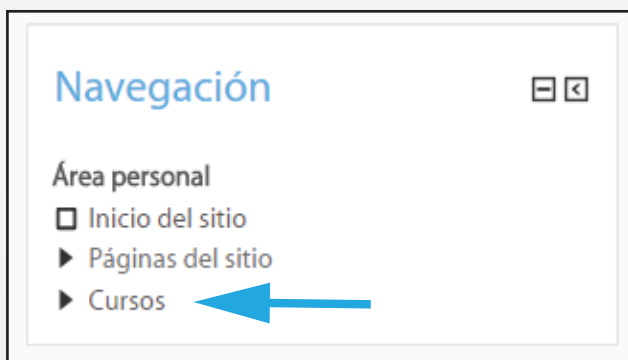

Una vez dentro del campus, veremos en el bloque izquierdo de la pantalla un listado, en el cual haremos clic en “CURSOS” dónde se desplegará la lista de los cursos que estamos inscriptos